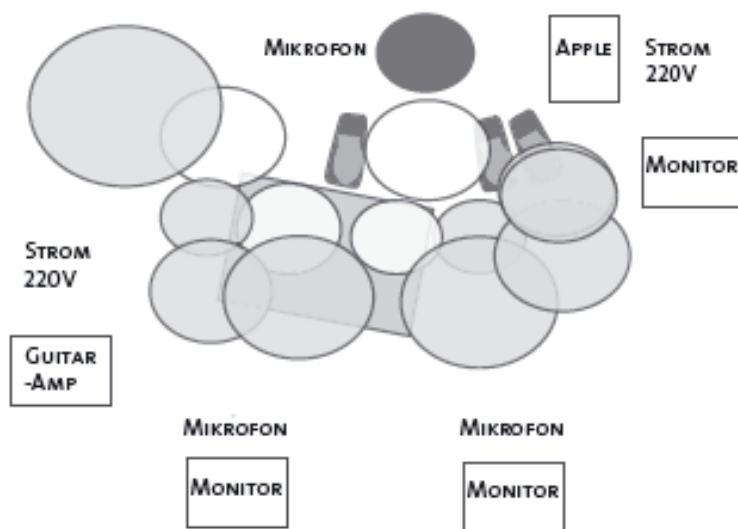

Stageplan / Technische Info - MOTUS

Im www unter:

<http://www.myspace.com/motustheband>

<http://www.motustheband.com>

Mail : info@motustheband.com

Benötigt wird:

Drums: Mikrofonierung: 1x Bassdrum, 1x Snare, 3x Tom, 1x Hi-hat, 2x OH, Gesangsmikrofon, Monitorsignal (nach Möglichkeit XLR weiblich für In-Ear Anlage), 2 DI Boxen und Stromanschluss für Apple Notebook

Gitarre: Mikrofonierung zur Abnahme des Amp sowie Gesangsmikrofon, Monitor, 2 X DI-Box

Gesang: Gesangsmikrofon, Monitor